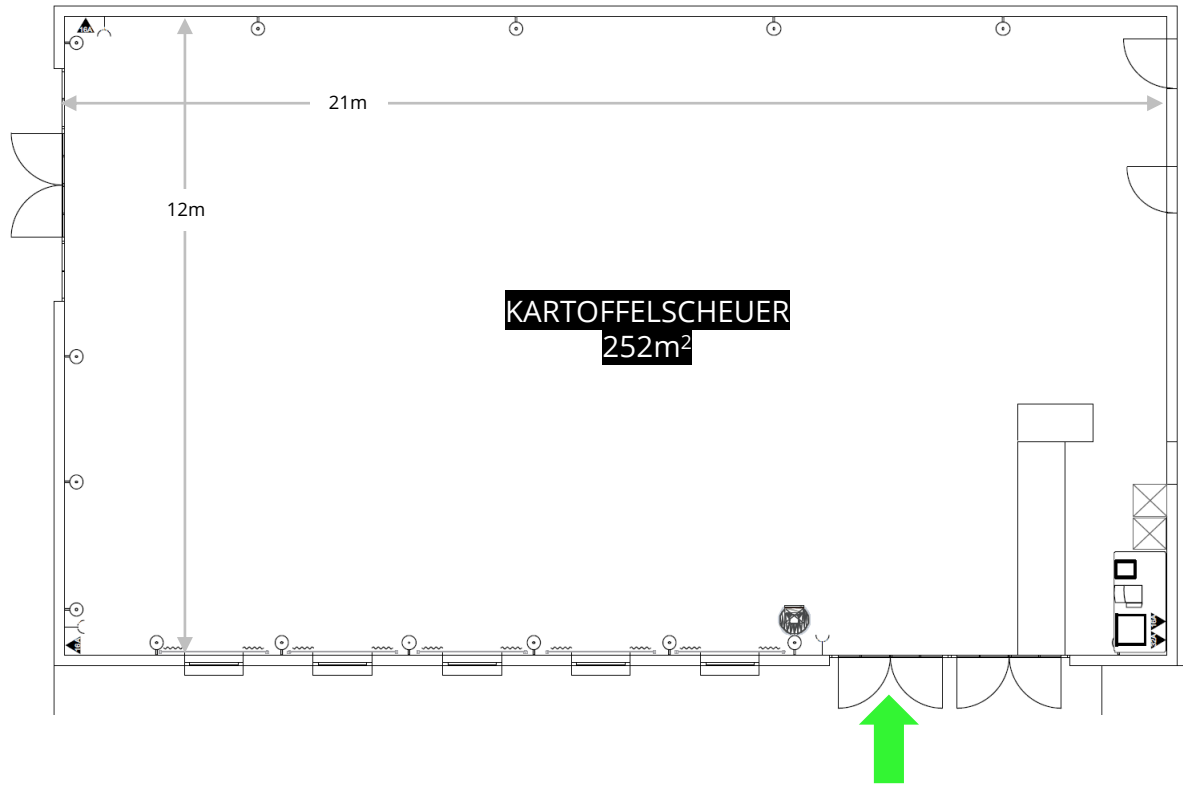

# Hof Leutenecker

Hohe Anwand 1  
71686 Remseck

 6,5 km

 9 km

 44 km

 Bis 300 Pax

# HOF LEUTENECKER | GRUNDRISS

Ohne Bestuhlung

Reihenbestuhlung für 254 Pax

# HOF LEUTENECKER | VERORTUNG