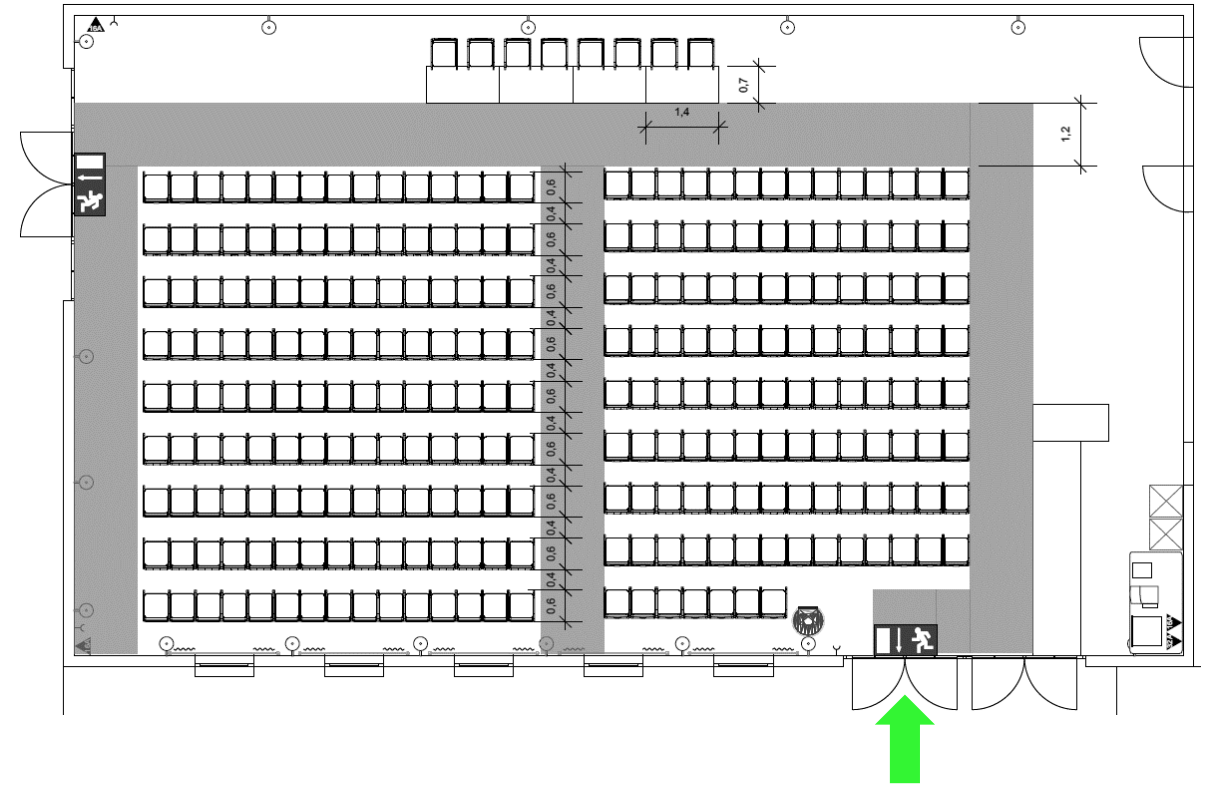

# HOF LEUTENECKER | GRUNDRISS

Ohne Bestuhlung

Reihenbestuhlung für 254 Pax